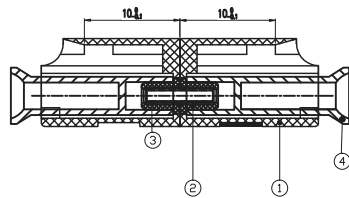

Acoplador de Fibra Óptica

LP-FOAD-6084

Los acopladores de LinkedPro proporcionan una forma fácil, rápida y eficiente de acoplar dos cables entre si, cumplen con la norma ANSI/TIA/EIA-568-C3, disponibles en versiones simplex y duplex, para conectores con terminado PC, UPC y APC.

Características Físicas

Tipo de Acoplador	Monomodo
Tipo de Conector	SC -SC Hembr
Color	Beige

Accesorios

Distribuidor de Fibra Óptica	Distribuidor de Fibra Óptica	Carrete de fibra óptica monomodo	Carrete de Fibra Óptica Monomodo	Jumper de Fibra Óptica Monomodo
LP-ODF-008	LP-ODF-8002	EF300M	EF200M	LP-FO-6013B