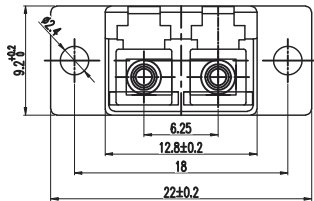

Características Físicas

Tipo de Acoplador	Monomodo
Tipo de Conector	SC -SC Hembr
Color	Beige

Accesorios

Distribuidor de Fibra Óptica	Distribuidor de Fibra Óptica	Carrete de fibra óptica monomodo	Carrete de Fibra Óptica Monomodo	Jumper de Fibra Óptica Monomodo
LP-ODF-008	LP-ODF-8002	EF300M	EF200M	LP-FO-6013B