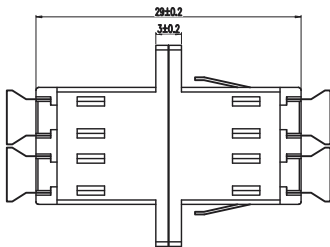

Acoplador de Fibra Óptica

LP-FOAD-6084

Los acopladores de LinkedPro proporcionan una forma fácil, rápida y eficiente de acoplar dos cables entre si, cumplen con la norma ANSI/TIA/EIA-568-C3, disponibles en versiones simplex y duplex, para conectores con terminado PC, UPC y APC.

Características Físicas

Tipo de Acoplador	Monomodo
Tipo de Conector	SC -SC Hembr
Color	Beige

Accesorios

Distribuidor de Fibra Óptica	Distribuidor de Fibra Óptica	Carrete de fibra óptica monomodo	Carrete de Fibra Óptica Monomodo	Jumper de Fibra Óptica Monomodo
LP-ODF-008	LP-ODF-8002	EF300M	EF200M	LP-FO-6013B